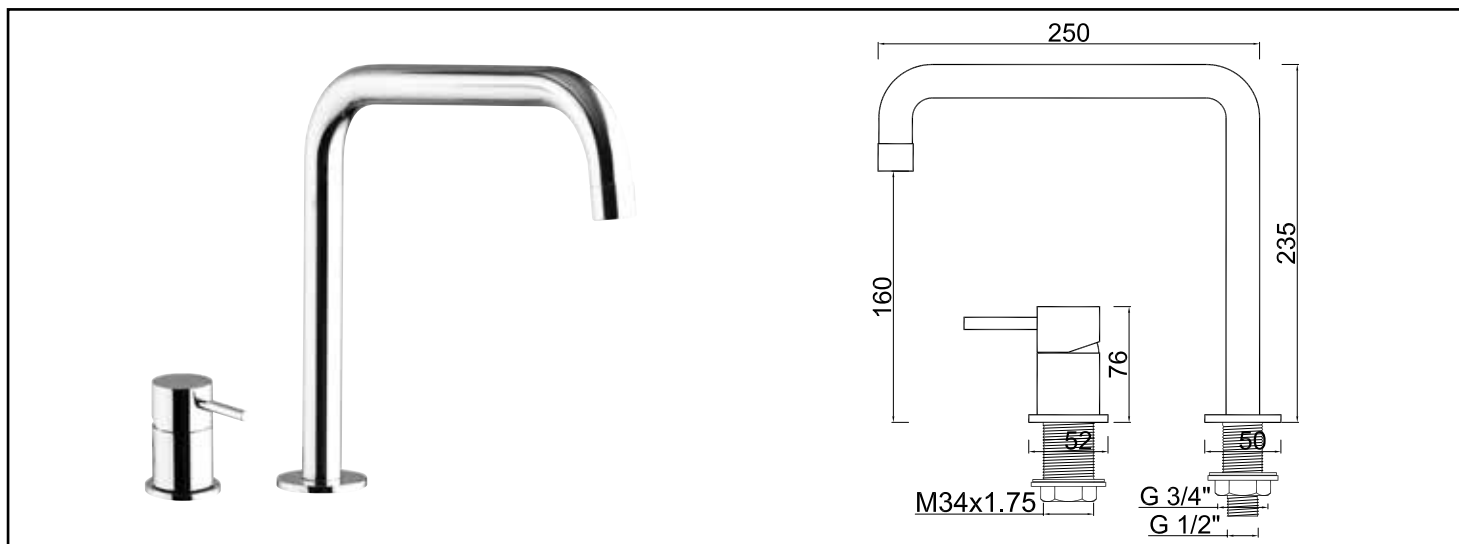

Référence : **501016015**

MITIGEUR D'ÉVIER ORI'O - CARTOUCHE 35MM - BEC ORIENTABLE À 360° - ROLF

■ UN DESIGN SOBRE ET TENDANCE.

■ INSTALLATION RAPIDE ET FACILE.

DESCRIPTION	Chromé. - Manette métal. - Cartouche Ø35 mm. - Bec orientable à 360° avec aérateur Classe A. - Flexibles EPDM pré-montés 350 mm.
CARACTÉRISTIQUES	Chromé. - Manette métal. - Cartouche Ø35 mm. - Bec orientable à 360° avec aérateur Classe A. - Flexibles EPDM pré-montés 350 mm.
APPLICATIONS	Robinetterie d'évier
CONDITIONS D'UTILISATION	Pression maximum : 5 bar - Pression d'utilisation : 3 bar - Température maximum de l'eau : 80°C (176°F) - produit Conforme aux réglementations en vigueur
COMPATIBILITÉ	S'installe sur tous les types d'évier
PRÉCAUTION D'EMPLOI	2 points de fixation. Livré avec flexibles EPDM pré-montés 350mm
SPECIFICATIONS D'INSTALLATION	Permet l'équipement sanitaire des salles de bains et cuisine.
	Garantie 10 ans contre tout vice de fabrication y compris pour les cartouches - Cf conditions générales de vente
PRESCRIPTION DE POSE	Avant le montage nettoyer la tuyauterie pour éliminer toute impureté
PRESCRIPTION D'ENTRETIEN	Nettoyage à l'eau savonneuse avec un chiffon doux et bien sécher - Ne pas utiliser de produits nocifs, abrasifs ou chlorés